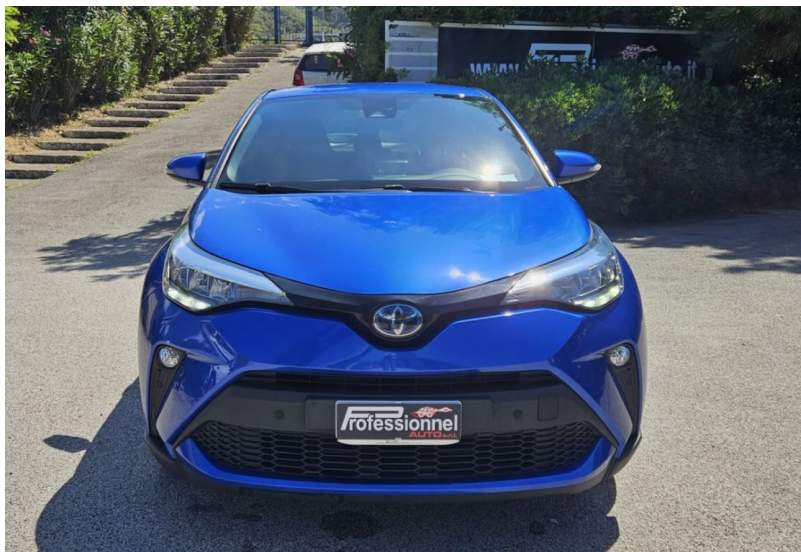

Toyota C-HR ACTIVE 1800 cc

ANNO: 5/2022

KILOMETRI: 46000

PREZZO

€ 23.500

 Colore:	Blu/Azzurro	 Cilindrata:	1800 cc
 Alimentazione:	Ibrida (Elettrica/Benzina)	 Potenza:	98.0 CV
 Cambio:	Automatico	 Posti:	5
 Trazione:	Anteriore		

DESCRIZIONE DEL VEICOLO

Toyota C-HR Active con Pacchetto Business e Navi integrato, ABS, Adaptive Cruise Control, Airbag, Airbag laterali, Airbag Passeggero, Airbag testa, Alzacristalli elettrici, Android Auto, Apple CarPlay, Autoradio, Bluetooth, Boardcomputer, Bracciolo, Cerchi in lega, Chiusura centralizzata senza chiave, Controllo automatico clima, Controllo trazione, ESP, Fari LED, Fendinebbia, Frenata d'emergenza assistita, Immobilizzatore elettronico, Isofix, Luci diurne LED, Riconoscimento dei segnali stradali, Sedile posteriore sdoppiato, Sensore di luce, Sensore di pioggia, Servosterzo, Specchietti laterali elettrici, Telecamera per parcheggio assistito, Volante multifunzione