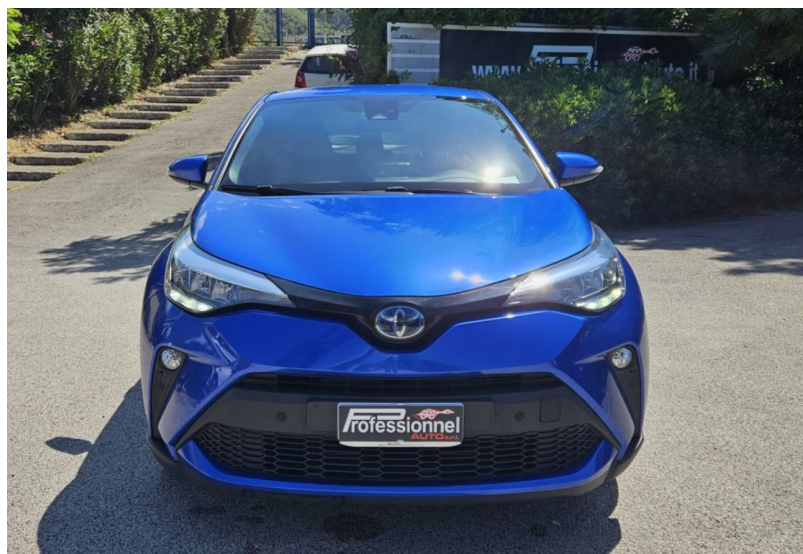

Toyota C-HR ACTIVE 1800 cc

ANNO: 5/2022

KILOMETRI: 46000

PREZZO

€ 23.500

 Colore:	Blu/Azzurro	 Cilindrata:	1800 cc
 Alimentazione:	Ibrida (Elettrica/Benzina)	 Potenza:	98.0 CV
 Cambio:	Automatico	 Posti:	5
 Trazione:	Anteriore		

DESCRIZIONE DEL VEICOLO

Toyota C-HR Active con Pacchetto Business e Navi integrato, AABS, Adaptive Cruise Control, Airbag, Airbag laterali, Airbag Passeggero, Airbag testa, Alzacristalli elettrici, Android Auto, Apple CarPlay, Autoradio, Bluetooth, Boardcomputer, Bracciolo, Cerchi in lega, Chiusura centralizzata senza chiave, Controllo automatico clima, Controllo trazione, ESP, Fari LED, Fendinebbia, Frenata d'emergenza assistita, Immobilizzatore elettronico, Isofix, Luci diurne LED, Riconoscimento dei segnali stradali, Sedile posteriore sdoppiato, Sensore di luce, Sensore di pioggia, Servosterzo, Specchietti laterali elettrici, Telecamera per parcheggio assistito, Volante multifunzione