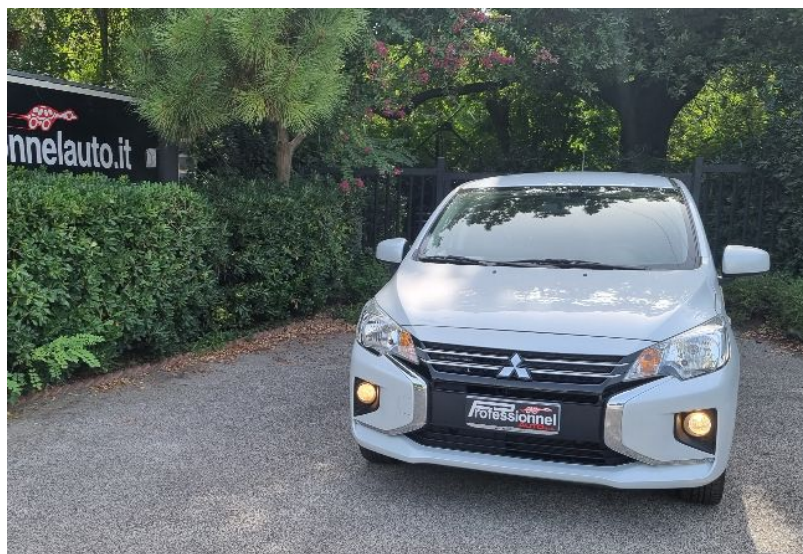

## Mitsubishi SPACE STAR instyle 1200 cc

ANNO: 10/2021

KILOMETRI: 6600

PREZZO

€ 13.800

|  |           |   |         |
|--|-----------|---|---------|
|  Colore:        | Bianco    |  Cilindrata: | 1200 cc |
|  Alimentazione: | Benzina   |  Potenza:    | 80.0 CV |
|  Cambio:        | Manuale   |  Posti:      | 4       |
|  Trazione:      | Anteriore |   |         |

## DESCRIZIONE DEL VEICOLO

Mitsubishi Space Star 1.2 full Optional CAMBIO MANUALE A 5 MARCE ECO MODE INDICATOR, CERCHI IN LEGA DA 15" CHROME CON PNEUM 175/55 R15, COMANDI AUDIO E BLUETOOTH AL VOLANTE, CRUISE CONTROL CON COMANDI AL VOLANTE, DAB (DIGITAL AUDIO BROADCAST), DISPLAY MULTIFUNZIONE, FENDINEBBIA ANTERIORI A LUCE ALOGENA - NEW DESIGN, SDA (SMARTPHONE LINK DISPLAY - AUDIO SYSTEM E CONNETTIVITÀ ANDROID AUTO & APPLE CAR PLAY), TELECAMERA POSTERIORE, M.A.S.C.M.A.T.C. (STABILITY / TRACTION CONTROL), F.C.M.(FORWARD COLLISION MITIGATION) CON PEDESTRIAN DETECTION(FRENATA AUT. EMERGANZA E RIC. PEDONI),