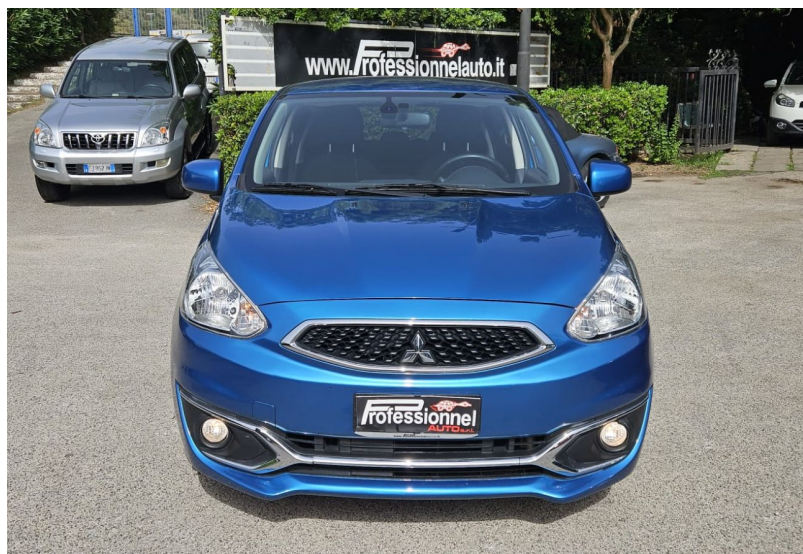

Mitsubishi SPACE STAR GEEK 1200 cc

ANNO: 6/2020

KILOMETRI: 41000

PREZZO

€ 10.000

 Colore:	Blu/Azzurro	 Cilindrata:	1200 cc
 Alimentazione:	Benzina	 Potenza:	80.0 CV
 Cambio:	Manuale	 Posti:	5
 Trazione:	Anteriore		